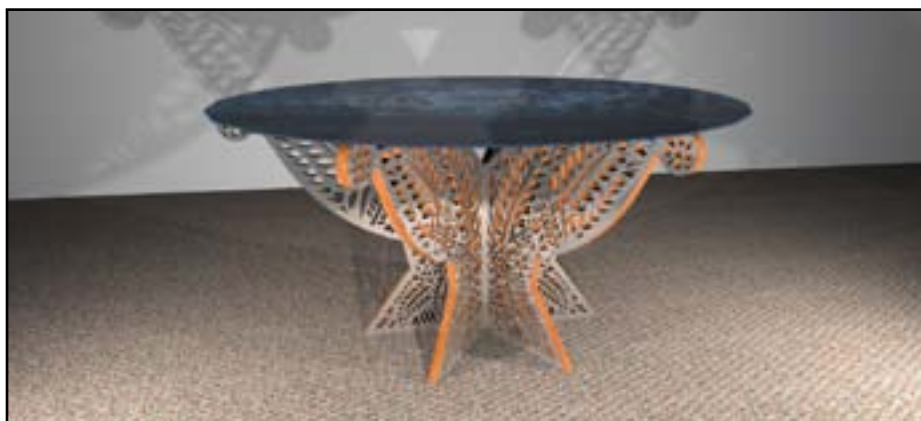

GRANDE TABLE RONDE 6 PIEDS OBLIQUES ART DECO

Descriptif :

Plateau de table circulaire en verre acrylique coloré (plusieurs choix, gris, gris bleu, gris vert).

1,50 m de diamètre

Table pour 6 places assises

Hauteur de la table : 0,75 m

Epaisseur du plateau de verre acrylique 5 mm.

Le plateau est fixé à l'extrémité des pieds par des ventouses.

GRANDE TABLE RONDE 6 PIEDS OBLIQUES JUNGLE

Descriptif :

Plateau de table circulaire en verre acrylique coloré (plusieurs choix, gris, gris bleu, gris vert).

1,50 m de diamètre

Table pour 6 places assises

Pieds en bois clair recouvert d'un matériau (plusieurs choix ; metal chrome, metal rouille, pvc blanc, pvc noir).

Les 4 pieds sont découpés au laser et fixés sur un élément central en bois.

Hauteur de la table : 0,75 m

Epaisseur du plateau de verre acrylique 5 mm.

Le plateau est fixé à l'extrémité des pieds par des ventouses.

GRANDE TABLE RONDE 6 PIEDS OBLIQUES CERCLUM

Descriptif :

Plateau de table circulaire en verre acrylique coloré (plusieurs choix, gris, gris bleu, gris vert).